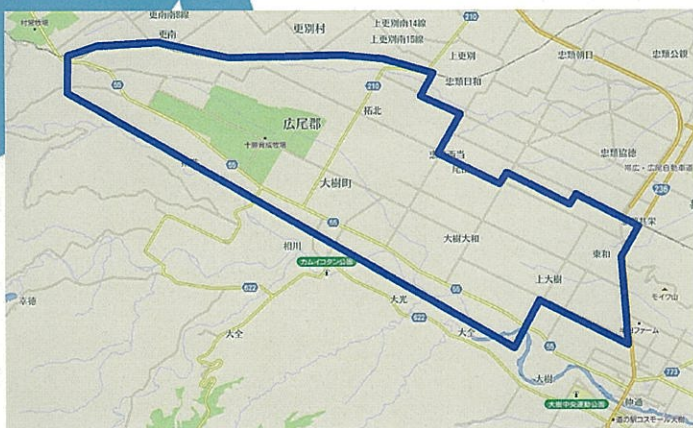

スタッフ 急募

新聞配達スタッフ〈2名・4月より勤務可能な方〉

- 区域／大樹町字大樹～尾田～拓進
- 時間／午後2時30分～午後5時頃までの実働約2時間（諸条件で変動）
- 勤務／自家用車使用（社有車貸与応相談）、休日シフト制
- 給与／一ヶ月90,000円以上可（出勤日数等により変動）

- 区域／大樹町旭浜～石坂～光地園
- 時間／午後2時30分～午後6時頃までの実働約3時間（諸条件で変動）
- 勤務／自家用車使用（社有車貸与応相談）、休日シフト制
- 給与／一ヶ月140,000円以上可（出勤日数等により変動）