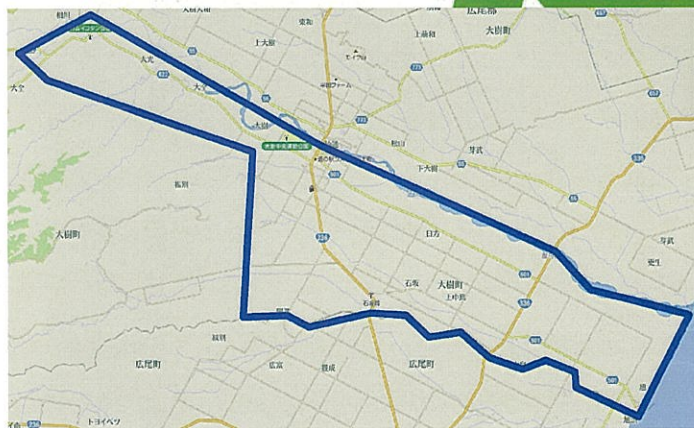

スタッフ 急募

新聞配達スタッフ〈2名・4月より勤務可能な方〉

- 区域／大樹町字大樹～尾田～拓進
- 時間／午後2時30分～午後5時頃までの実働約2時間（諸条件で変動）
- 勤務／自家用車使用（社有車貸与応相談）、休日シフト制
- 給与／一ヶ月90,000円以上可（出勤日数等により変動）

- 区域／大樹町旭浜～石坂～光地園
- 時間／午後2時30分～午後6時頃までの実働約3時間（諸条件で変動）
- 勤務／自家用車使用（社有車貸与応相談）、休日シフト制
- 給与／一ヶ月140,000円以上可（出勤日数等により変動）